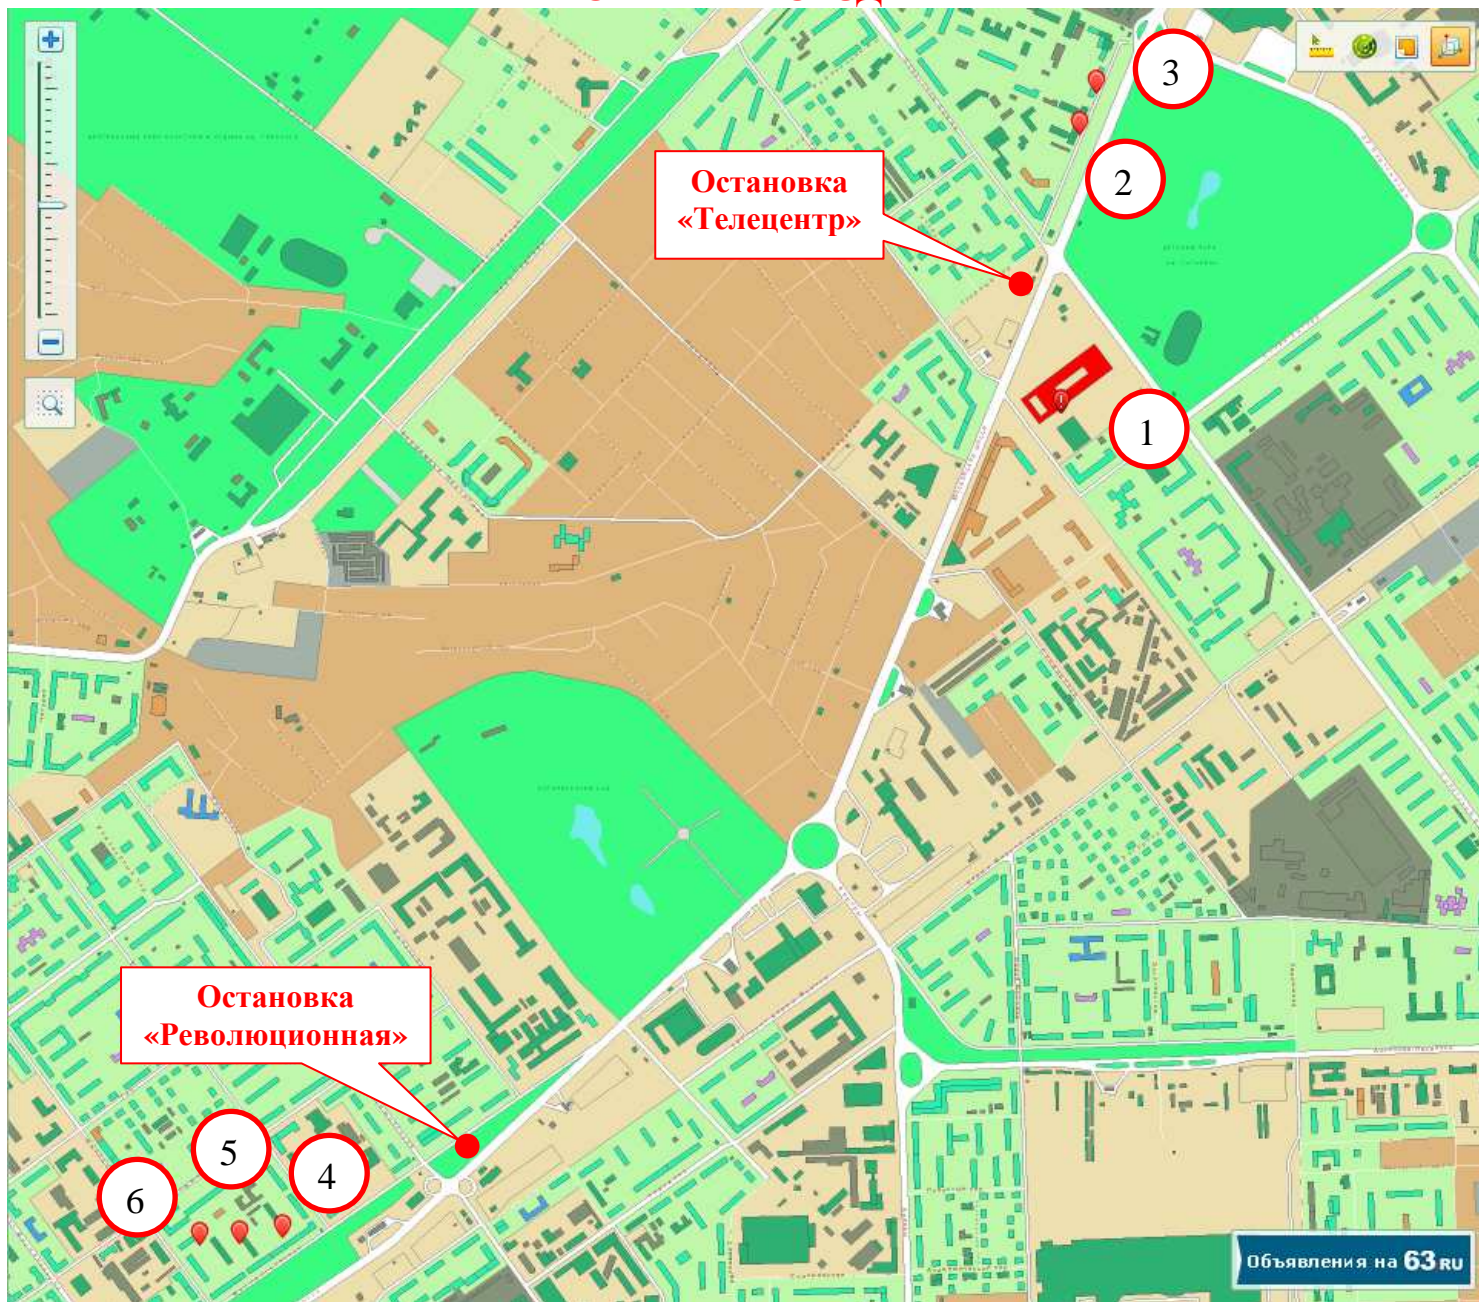

СХЕМА ПРОЕЗДА

Остановка «Телецентр»

Поволжский государственный университет телекоммуникаций и информатики

Московское шоссе, 77
тел. 339-11-11;

1

Колледж связи (КС)

Московское шоссе, 120,
тел. 932-25-35;

2

Общежитие КС ПГУТИ:

Московское шоссе, 122,
тел. 926-00-38.

3

Остановка «Революционная»

Общежития ПГУТИ:

ул. Ерошевского, 53,
тел. 334-86-13;

4

Московское шоссе, 18а,
тел. 34-86-20;

5

ул. Н. Панова, 64,
тел. 334-84-31.

6

Проезд от остановки «Телецентр»:

(выход из транспорта на четвертой остановке)

- автобусами (1, 23, 37, 47),
- троллейбусами (2, 4, 12, 17, 19),
- маршрутными такси (1, 1к, 4 (216), 23, 37, 47, 67, 257д, 259, 269, 410а).